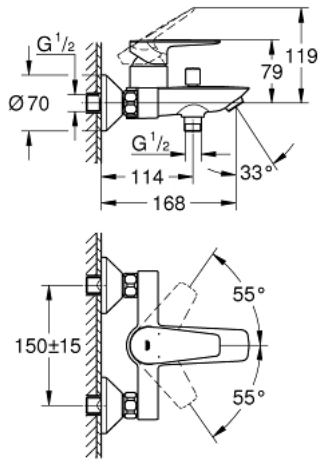

23 604 001 BAUEDGE EGYKAROS KÁDCSAPTELEP 1/2"

TERMÉKLEÍRÁS

- Szín: króm
- fali kivitel
- Fém fogantyú
- GROHE Long-Life 35 mm kerámia kartus
- beépített hőmérséklet-korlátozó
- GROHE Long-Life Shine króm felület
- állítható mennyiségkorlátozó
- automatikus váltószelap: kád/zuhany
- öntött kifolyó gyöngyöztetővel
- zuhanykimenet lent 1/2", beépített visszafolyásgátlóval
- belépő-oldali visszafolyásgátlóval
- S-csatlakozók
- fém falirozetta
- professional verzió

23 604 001 BAUEDGE EGYKAROS KÁDCSAPTELEP 1/2"

ALKATRÉSZEK , szeptember 2018 – now

- 1: Kartus (keverő) (Cikkszám 46374000)
- 2: Váltógomb (Cikkszám 64309000)
- 3: Átváltó (Cikkszám 65655000)
- 4: Visszafolyásgátló (Cikkszám 08565000)
- 5: Gyöngyöztető (Cikkszám 13941000)
- 6: S-csatlakozó (Cikkszám 12075000)
- 6.1: Tömítés (Cikkszám 0138600M)
- 6.2: Rozetta (Cikkszám 0221000M)
- 7: Csatlakozó-csavarzat 1/2" (Cikkszám 45044000)
- 8: hosszabbítókészlet, 20 mm (Cikkszám 0713000M)*
- 9: Hőmérséklet-határoló (Cikkszám 46375000)*
- 10: Dugókulcs (Cikkszám 19332000)*
- 11: Speciális kulcs (Cikkszám 19377000)*