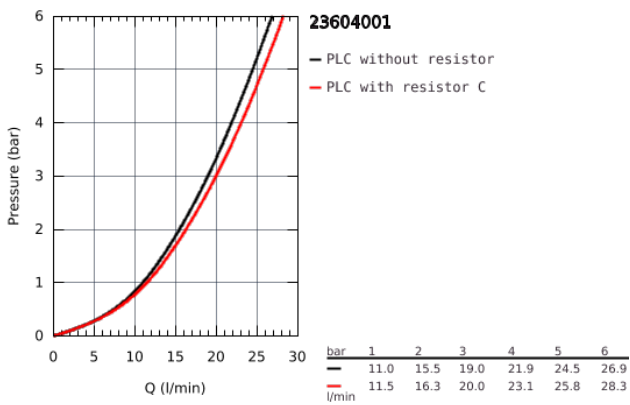

23 604 001 BAUEDGE EGYKAROS KÁDCSAPTELEP 1/2"

TERMÉKLEÍRÁS

- Szín: króm
- fali kivitel
- Fém fogantyú
- GROHE Long-Life 35 mm kerámia kartus
- beépített hőmérséklet-korlátozó
- GROHE Long-Life Shine króm felület
- állítható mennyiségkorlátozó
- automatikus váltószelap: kád/zuhany
- öntött kifolyó gyöngyöztetővel
- zuhanykimenet lent 1/2", beépített visszafolyásgátlóval
- belépő-oldali visszafolyásgátlóval
- S-csatlakozók
- fém falirozetta
- professional verzió

23 604 001 BAUEDGE EGYKAROS KÁDCSAPTELEP 1/2"

ALKATRÉSZEK , szeptember 2018 – now

- 1: Kartus (keverő) (Cikkszám 46374000)
- 2: Váltógomb (Cikkszám 64309000)
- 3: Átváltó (Cikkszám 65655000)
- 4: Visszafolyásgátló (Cikkszám 08565000)
- 5: Gyöngyöztető (Cikkszám 13941000)
- 6: S-csatlakozó (Cikkszám 12075000)
- 6.1: Tömítés (Cikkszám 0138600M)
- 6.2: Rozetta (Cikkszám 0221000M)
- 7: Csatlakozó-csavarzat 1/2" (Cikkszám 45044000)
- 8: hosszabbítókészlet, 20 mm (Cikkszám 0713000M)*
- 9: Hőmérséklet-határoló (Cikkszám 46375000)*
- 10: Dugókulcs (Cikkszám 19332000)*
- 11: Speciális kulcs (Cikkszám 19377000)*