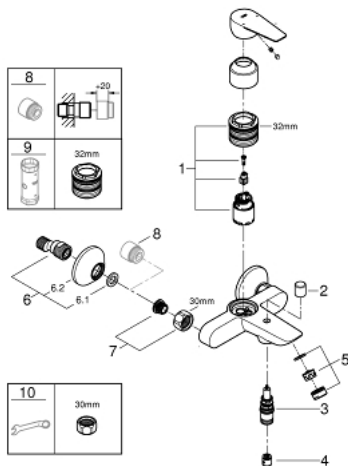

23 604 001 BAUEDGE EGYKAROS KÁDCSAPTELEP 1/2"

TERMÉKLEÍRÁS

- Szín: króm
- fali kivitel
- Fém fogantyú
- GROHE Long-Life 35 mm kerámia kartus
- beépített hőmérséklet-korlátozó
- GROHE Long-Life Shine króm felület
- állítható mennyiségkorlátozó
- automatikus váltószelap: kád/zuhany
- öntött kifolyó gyöngyöztetővel
- zuhanykimenet lent 1/2", beépített visszafolyásgátlóval
- belépő-oldali visszafolyásgátlóval
- S-csatlakozók
- fém falirozetta
- professional verzió

23 604 001 BAUEDGE EGYKAROS KÁDCSAPTELEP 1/2"

ALKATRÉSZEK , szeptember 2018 – now

- 1: Kartus (keverő) (Cikkszám 46374000)
- 2: Váltógomb (Cikkszám 64309000)
- 3: Átváltó (Cikkszám 65655000)
- 4: Visszafolyásgátló (Cikkszám 08565000)
- 5: Gyöngyöztető (Cikkszám 13941000)
- 6: S-csatlakozó (Cikkszám 12075000)
- 6.1: Tömítés (Cikkszám 0138600M)
- 6.2: Rozetta (Cikkszám 0221000M)
- 7: Csatlakozó-csavarzat 1/2" (Cikkszám 45044000)
- 8: hosszabbítókészlet, 20 mm (Cikkszám 0713000M)*
- 9: Hőmérséklet-határoló (Cikkszám 46375000)*
- 10: Dugókulcs (Cikkszám 19332000)*
- 11: Speciális kulcs (Cikkszám 19377000)*